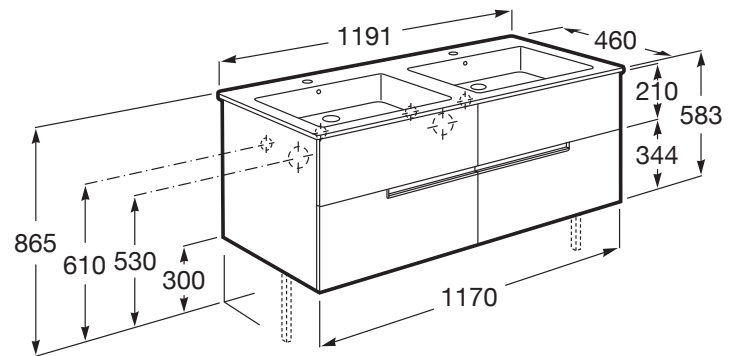

Medidas / Lavabo y mueble / Altura (mm): 580

Medidas / Lavabo y mueble / Anchura (mm): 460

Medidas / Lavabo y mueble / Longitud (mm): 1191

Mueble base / Combinación de puertas y cajones: 4 Cajones

Mueble base / Estructura: Cajones

MEDIDAS

Longitud	1191 mm
Anchura	460 mm
Altura	583 mm

COLORES Y ACABADOS

PVPR (IVA INCLUIDO)

1024,87 €

DIBUJOS TÉCNICOS

COMPATIBLE

Victoria-N